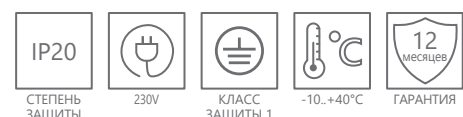

Недельный электронный

Артикул	Модель	Нагрузка	Кол-во программ (режимов)	Цвет	Размеры LxWxH, мм	Кол-во штук в упаковке
23215	TM21	3500W/16A	10	белый	75x72x77	48

TM22

- 10 программ ВКЛ/ВЫКЛ «ON/OFF» с шагом в одну минуту
- Дисплей с секундами
- Выбор режимов ON/AUTO/OFF (включение/авто/выключение)
- Функция случайного включения с плавающим опережением от 10 до 31 минуты с 18:00 до 6:00
- Выбор 12 или 24-х часового режима
- Функция перевода на летнее время
- 16 комбинаций дней недели

Недельный электронный

Артикул	Модель	Нагрузка	Кол-во программ (режимов)	Цвет	Размеры LxWxH, мм	Кол-во штук в упаковке
23205	TM22	3500W/16A	10	белый	127x60x88	48