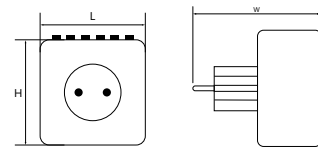

Недельный электронный

Артикул	Модель	Нагрузка	Кол-во программ (режимов)	Цвет	Размеры LxWxH, мм	Кол-во штук в упаковке
23215	TM21	3500W/16A	10	белый	75x72x77	48

TM22

- 10 программ ВКЛ/ВЫКЛ «ON/OFF» с шагом в одну минуту
- Дисплей с секундами
- Выбор режимов ON/AUTO/OFF (включение/авто/выключение)
- Функция случайного включения с плавающим опережением от 10 до 31 минуты с 18:00 до 6:00
- Выбор 12 или 24-х часового режима
- Функция перевода на летнее время
- 16 комбинаций дней недели

Недельный электронный

Артикул	Модель	Нагрузка	Кол-во программ (режимов)	Цвет	Размеры LxWxH, мм	Кол-во штук в упаковке
23205	TM22	3500W/16A	10	белый	127x60x88	48