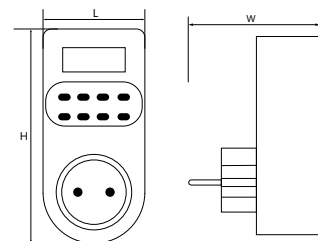

Недельный электронный

Артикул	Модель	Нагрузка	Кол-во программ (режимов)	Цвет	Размеры LxWxH, мм	Кол-во штук в упаковке
23215	TM21	3500W/16A	10	белый	75x72x77	48

TM22

- 10 программ ВКЛ/ВЫКЛ «ON/OFF» с шагом в одну минуту
- Дисплей с секундами
- Выбор режимов ON/AUTO/OFF (включение/авто/выключение)
- Функция случайного включения с плавающим опережением от 10 до 31 минуты с 18:00 до 6:00
- Выбор 12 или 24-х часового режима
- Функция перевода на летнее время
- 16 комбинаций дней недели

Недельный электронный

Артикул	Модель	Нагрузка	Кол-во программ (режимов)	Цвет	Размеры LxWxH, мм	Кол-во штук в упаковке
23205	TM22	3500W/16A	10	белый	127x60x88	48